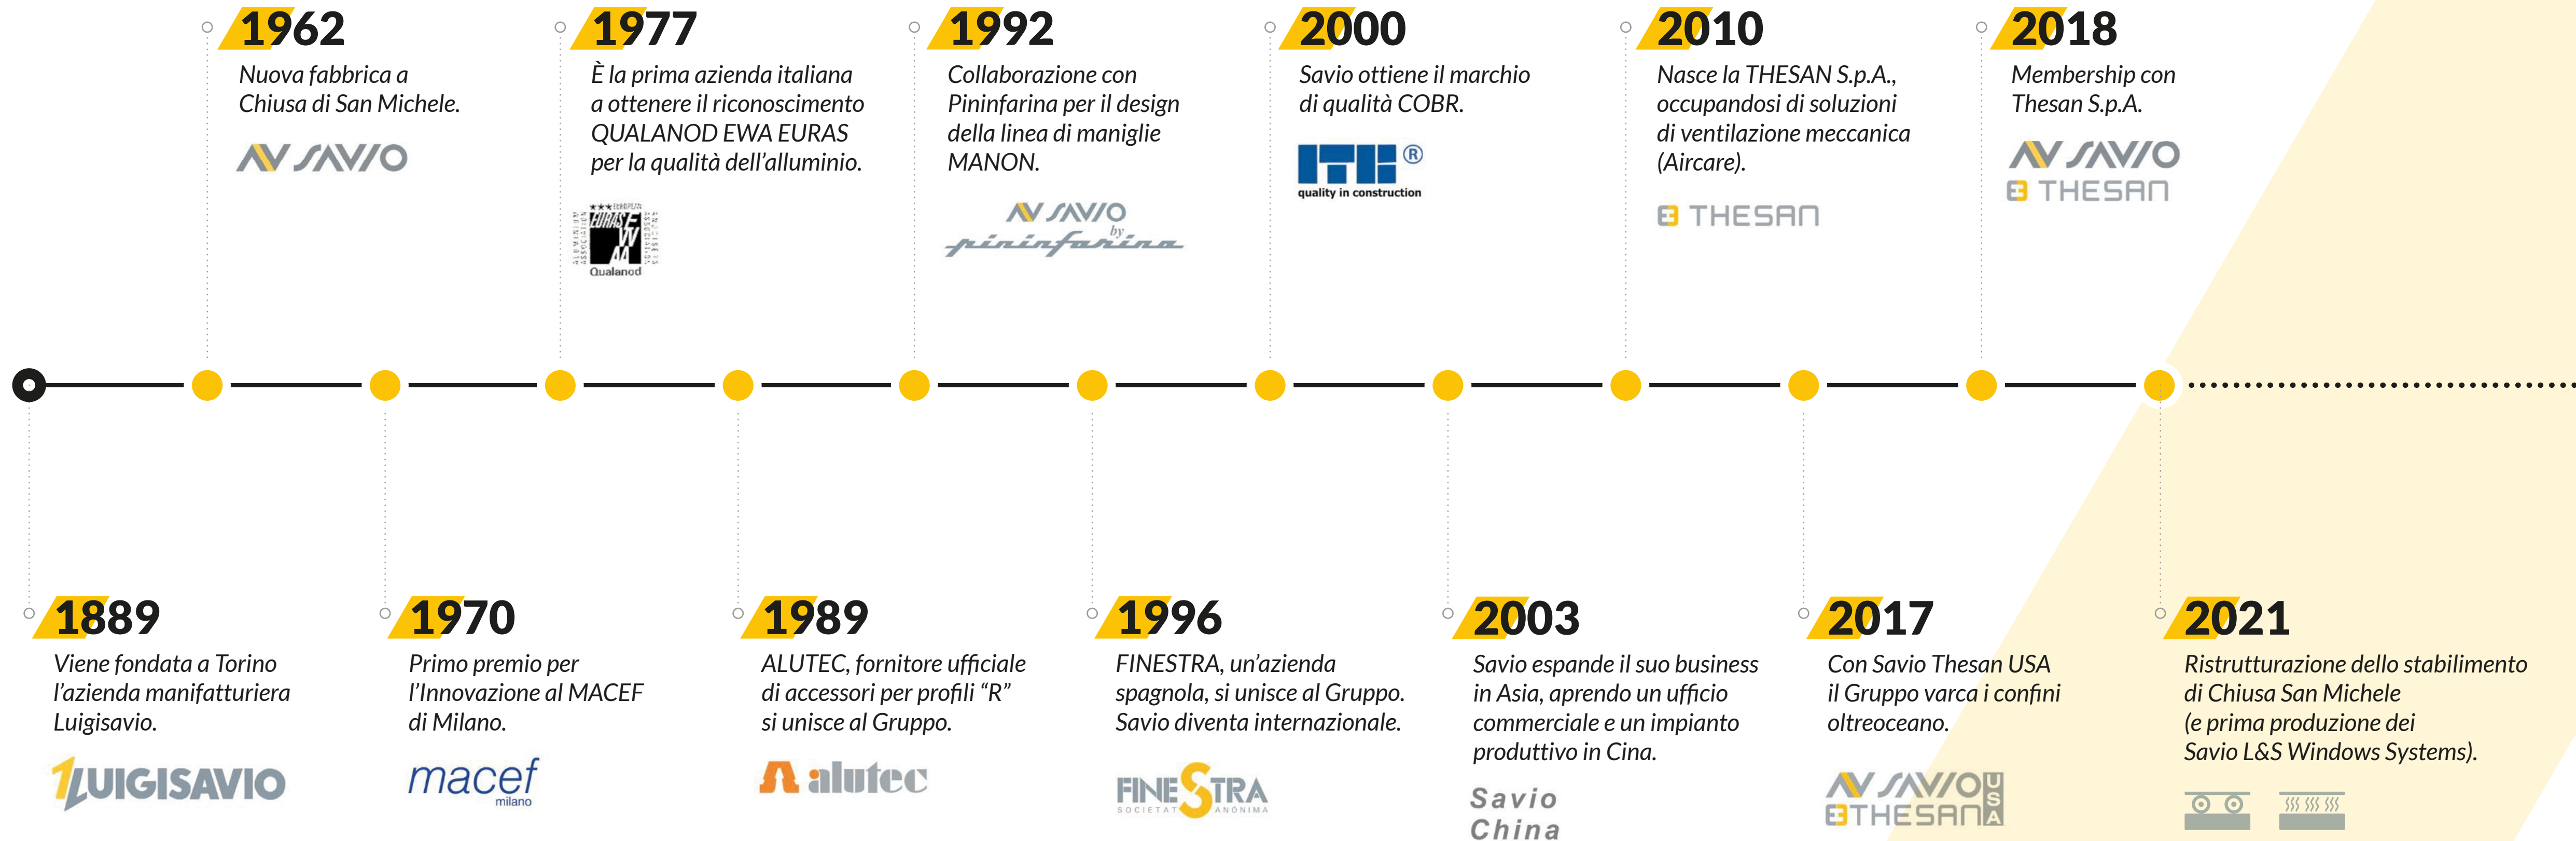

# La storia del Gruppo

# Savio Group

 Torino  
Italia

 Barcellona  
Spagna

 Budapest  
Ungheria

 Shanghai  
Cina

 New York  
USA

 Italia

 HQ Savio Thesan Spa

## *Dal 1889 verso il futuro, in tutto il mondo*

Fondato nel 1889 da Luigi Savio a Chiusa San Michele, in provincia di Torino, **Savio Group** è un gruppo industriale italiano **leader mondiale** nella **progettazione, sviluppo e produzione** di accessori per serramenti in **alluminio e multimateriale**.