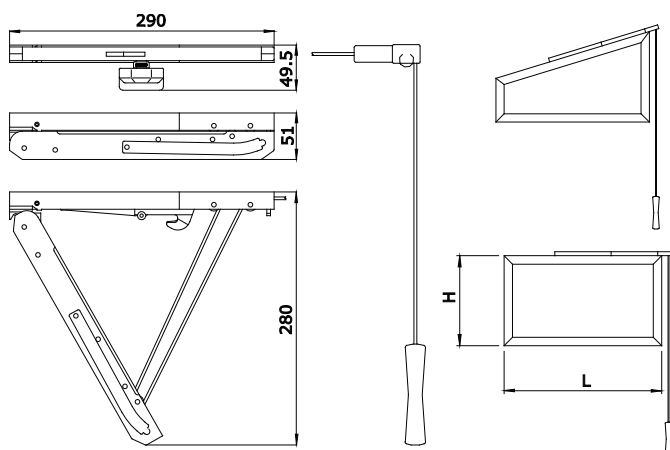

Comandi a distanza e accessori

F7

codice
F7

descrizione
(brevettato) Comando a distanza registrabile per vasistas in acciaio, zama e nylon, cavo in poliestere (m 3) viteria in acciaio zincato. Applicabile su tti i profili con spessore fino a 70 mm. Portata: Kg 80.

finiture
1013, 1015, 6005, 8017, 8019,
9005, 9010, 9016, B.SA, BR5,
GR217, GR51, GREY, SILV

pz.
5

Comandi a distanza e accessori

424

Newton

L	H
400 - 1500	350 - 1600
Max 80 Kg	

F7

F6.ZB
F6.ZN

F6.Y

F6.R

codice	descrizione	finiture	pz.
F6.R	Profilo copri-cavo in alluminio.	1013, 1015, 1035, 6005, 8017, 8019, 9005, 9010, 9016, B.SA, BR5, GR217, GREY, SILV	10
F6.Y	Maschera di tracciatura in acciaio zincato.		1
F6.ZB	Cavo (m 6) in poliestere bianco.		2
F6.ZN	Cavo (m 6) in poliestere nero.		2