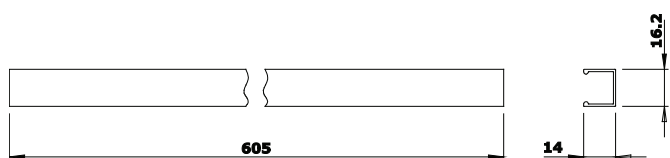

Comandi a distanza e accessori

F6.R