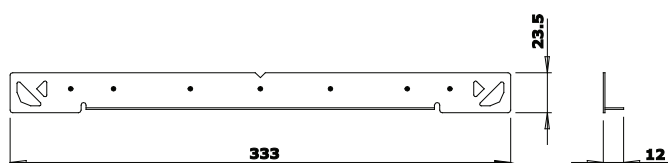

codice	descrizione	finiture	pz.
F6.R	Profilo copri-cavo in alluminio.	1013, 1015, 1035, 6005, 8017, 8019, 9005, 9010, 9016, B.SA, BR5, GR217, GREY, SILV	10
F6.Y	Maschera di tracciatura in acciaio zincato.		1
F6.ZB	Cavo (m 6) in poliestere bianco.		2
F6.ZN	Cavo (m 6) in poliestere nero.		2

Comandi a distanza e accessori

F6.Y