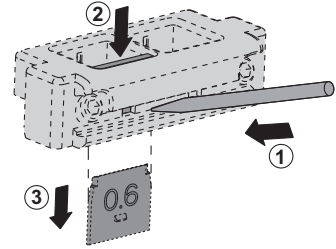

Art. 1414.801