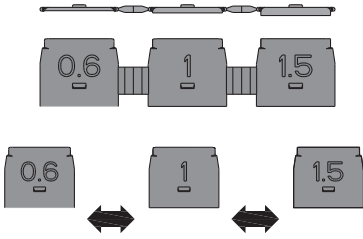

Art. 1414.801