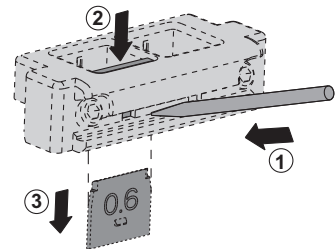

Art. 1414.801

Regolazioni

Adjustments

Réglages

Regulaciones

Justierungen

Regulacje

Регулировки

AV SAVIO

Art. 1414.801

Regolazioni

Adjustments

Réglages

Regulaciones

Justierungen

Regulacje

Регулировки

AV SAVIO