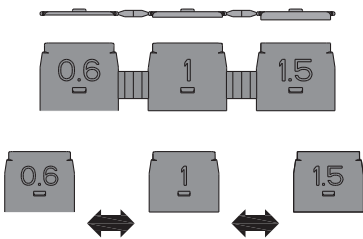

Art. 1414.801

Regolazioni

Adjustments

Réglages

Regulaciones

Justierungen

Regulacje

Регулировки

AV SAVIO

Art. 1414.801

Regolazioni

Adjustments

Réglages

Regulaciones

Justierungen

Regulacje

Регулировки

AV SAVIO